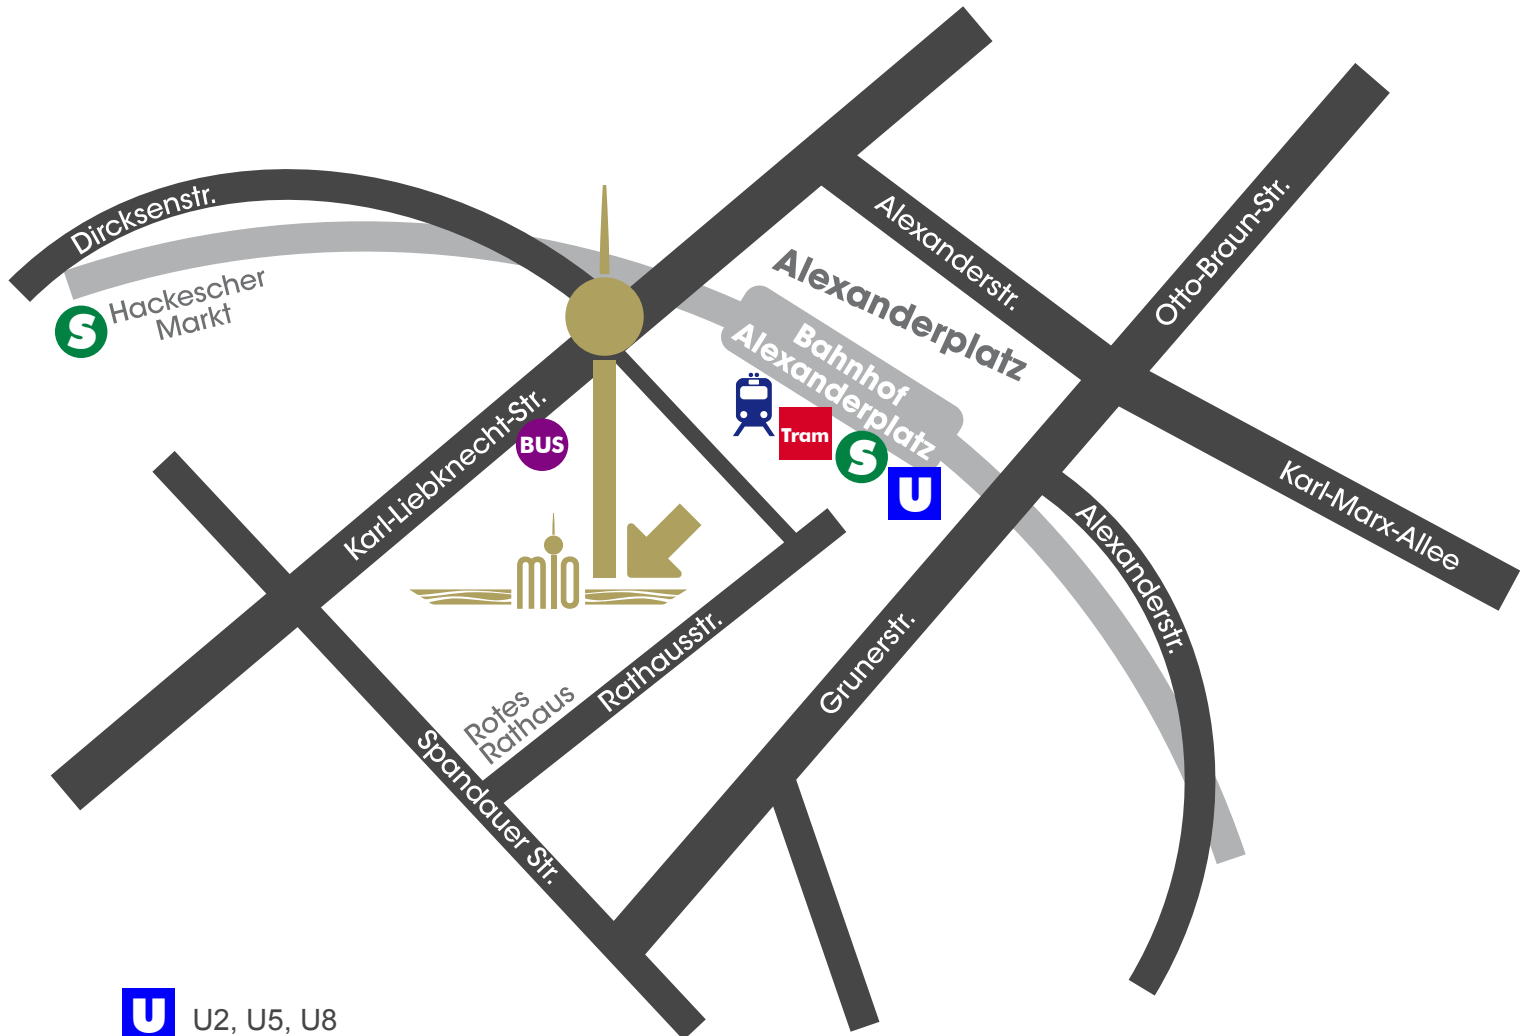

Anbindung öffentliche Verkehrsmittel

 U2, U5, U8

 S5, S7, S75, S9

 TXL, 100, 200, 248, M48

 M4, M5, M6

 Flughafen: Tegel (TXL) & Schönefeld (SXF) - bis 2013
Berlin-Brandenburg (BER) - ab 2013

 Fernverkehr: Hauptbahnhof (3 S-Bahnstationen entfernt)