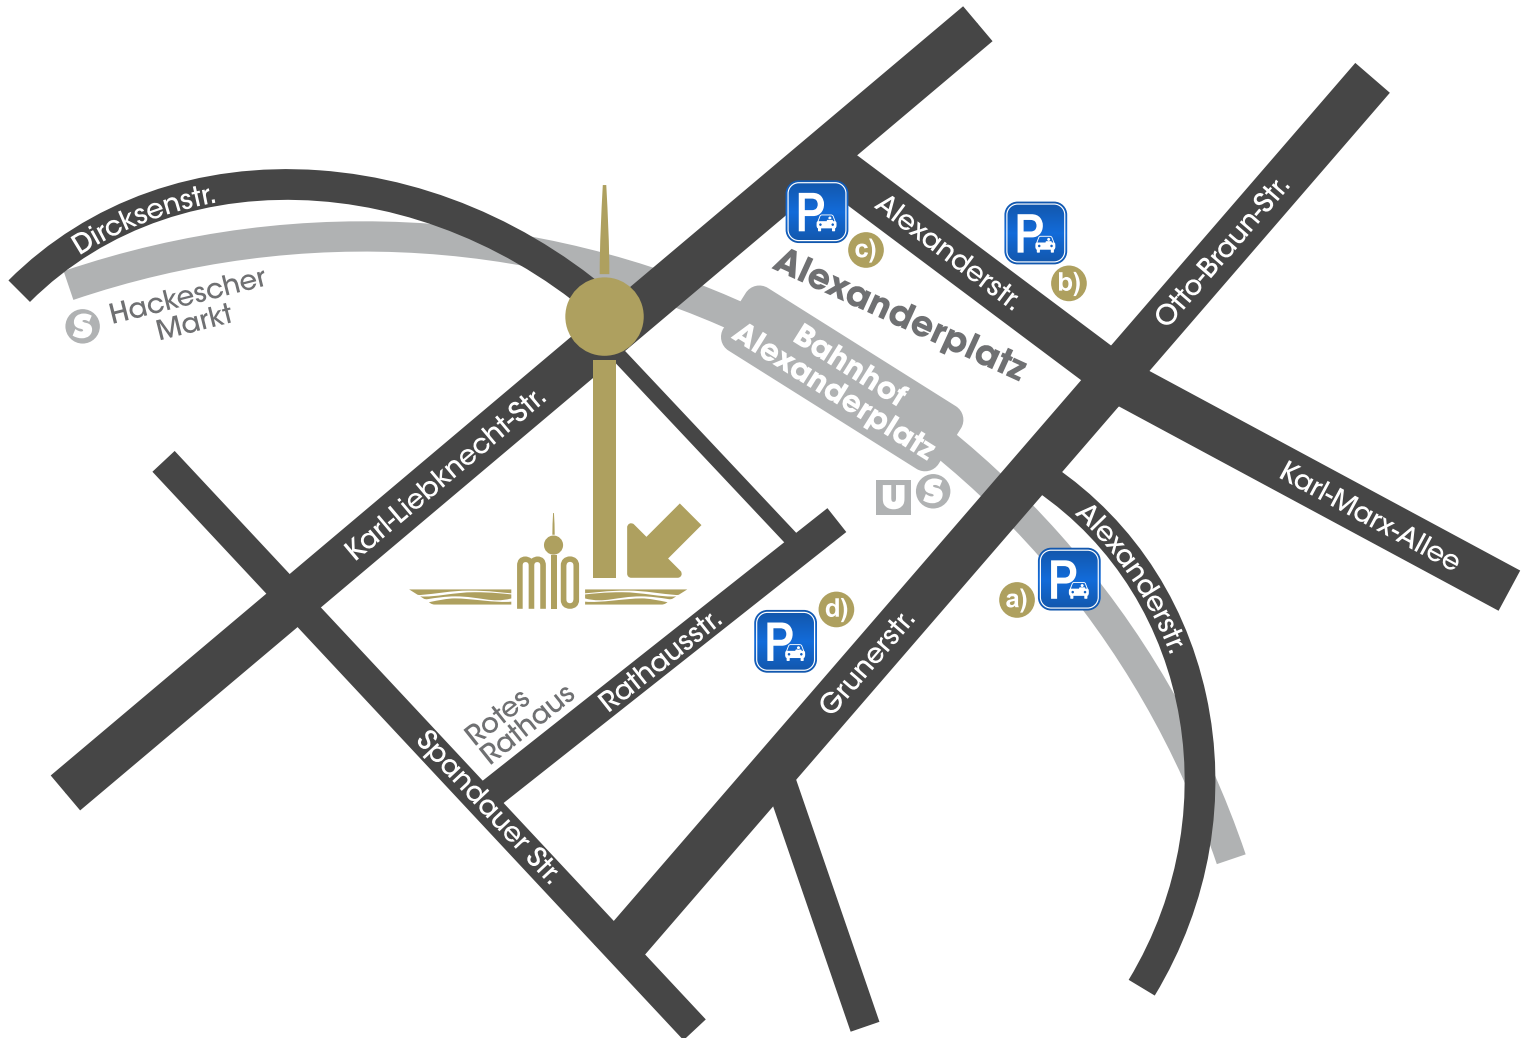

Parkhäuser in näherer Umgebung

Parkhaus	Parkplätze	Öffnungszeiten	Kontakt
a) ALEXA-Parkhaus www.alexacentre.com	1590	Montag - Sonntag 06:00 - 01:00 Uhr	+49 1805 903310
b) Q-Park am Alex www.q-park.de	655	Montag - Sonntag 00:00 - 00:00 Uhr	+49 30 41014706
c) Park Inn Parkhaus www.parkinn-berlin.de	164	Montag - Sonntag 00:00 - 00:00 Uhr	+49 30 23890
d) Parkhaus in den Rathauspassagen www.rathauspassagen-berlin.de	600	Montag - Sonntag 00:00 - 00:00 Uhr	+49 30 24713115

Hinweise

MIO Berlin übernimmt keine Gewähr für die Aktualität, Richtigkeit und Vollständigkeit der hier bereitgestellten Informationen. MIO Berlin steht in keinem wirtschaftlichen Zusammenschluss mit den genannten Parkhäusern